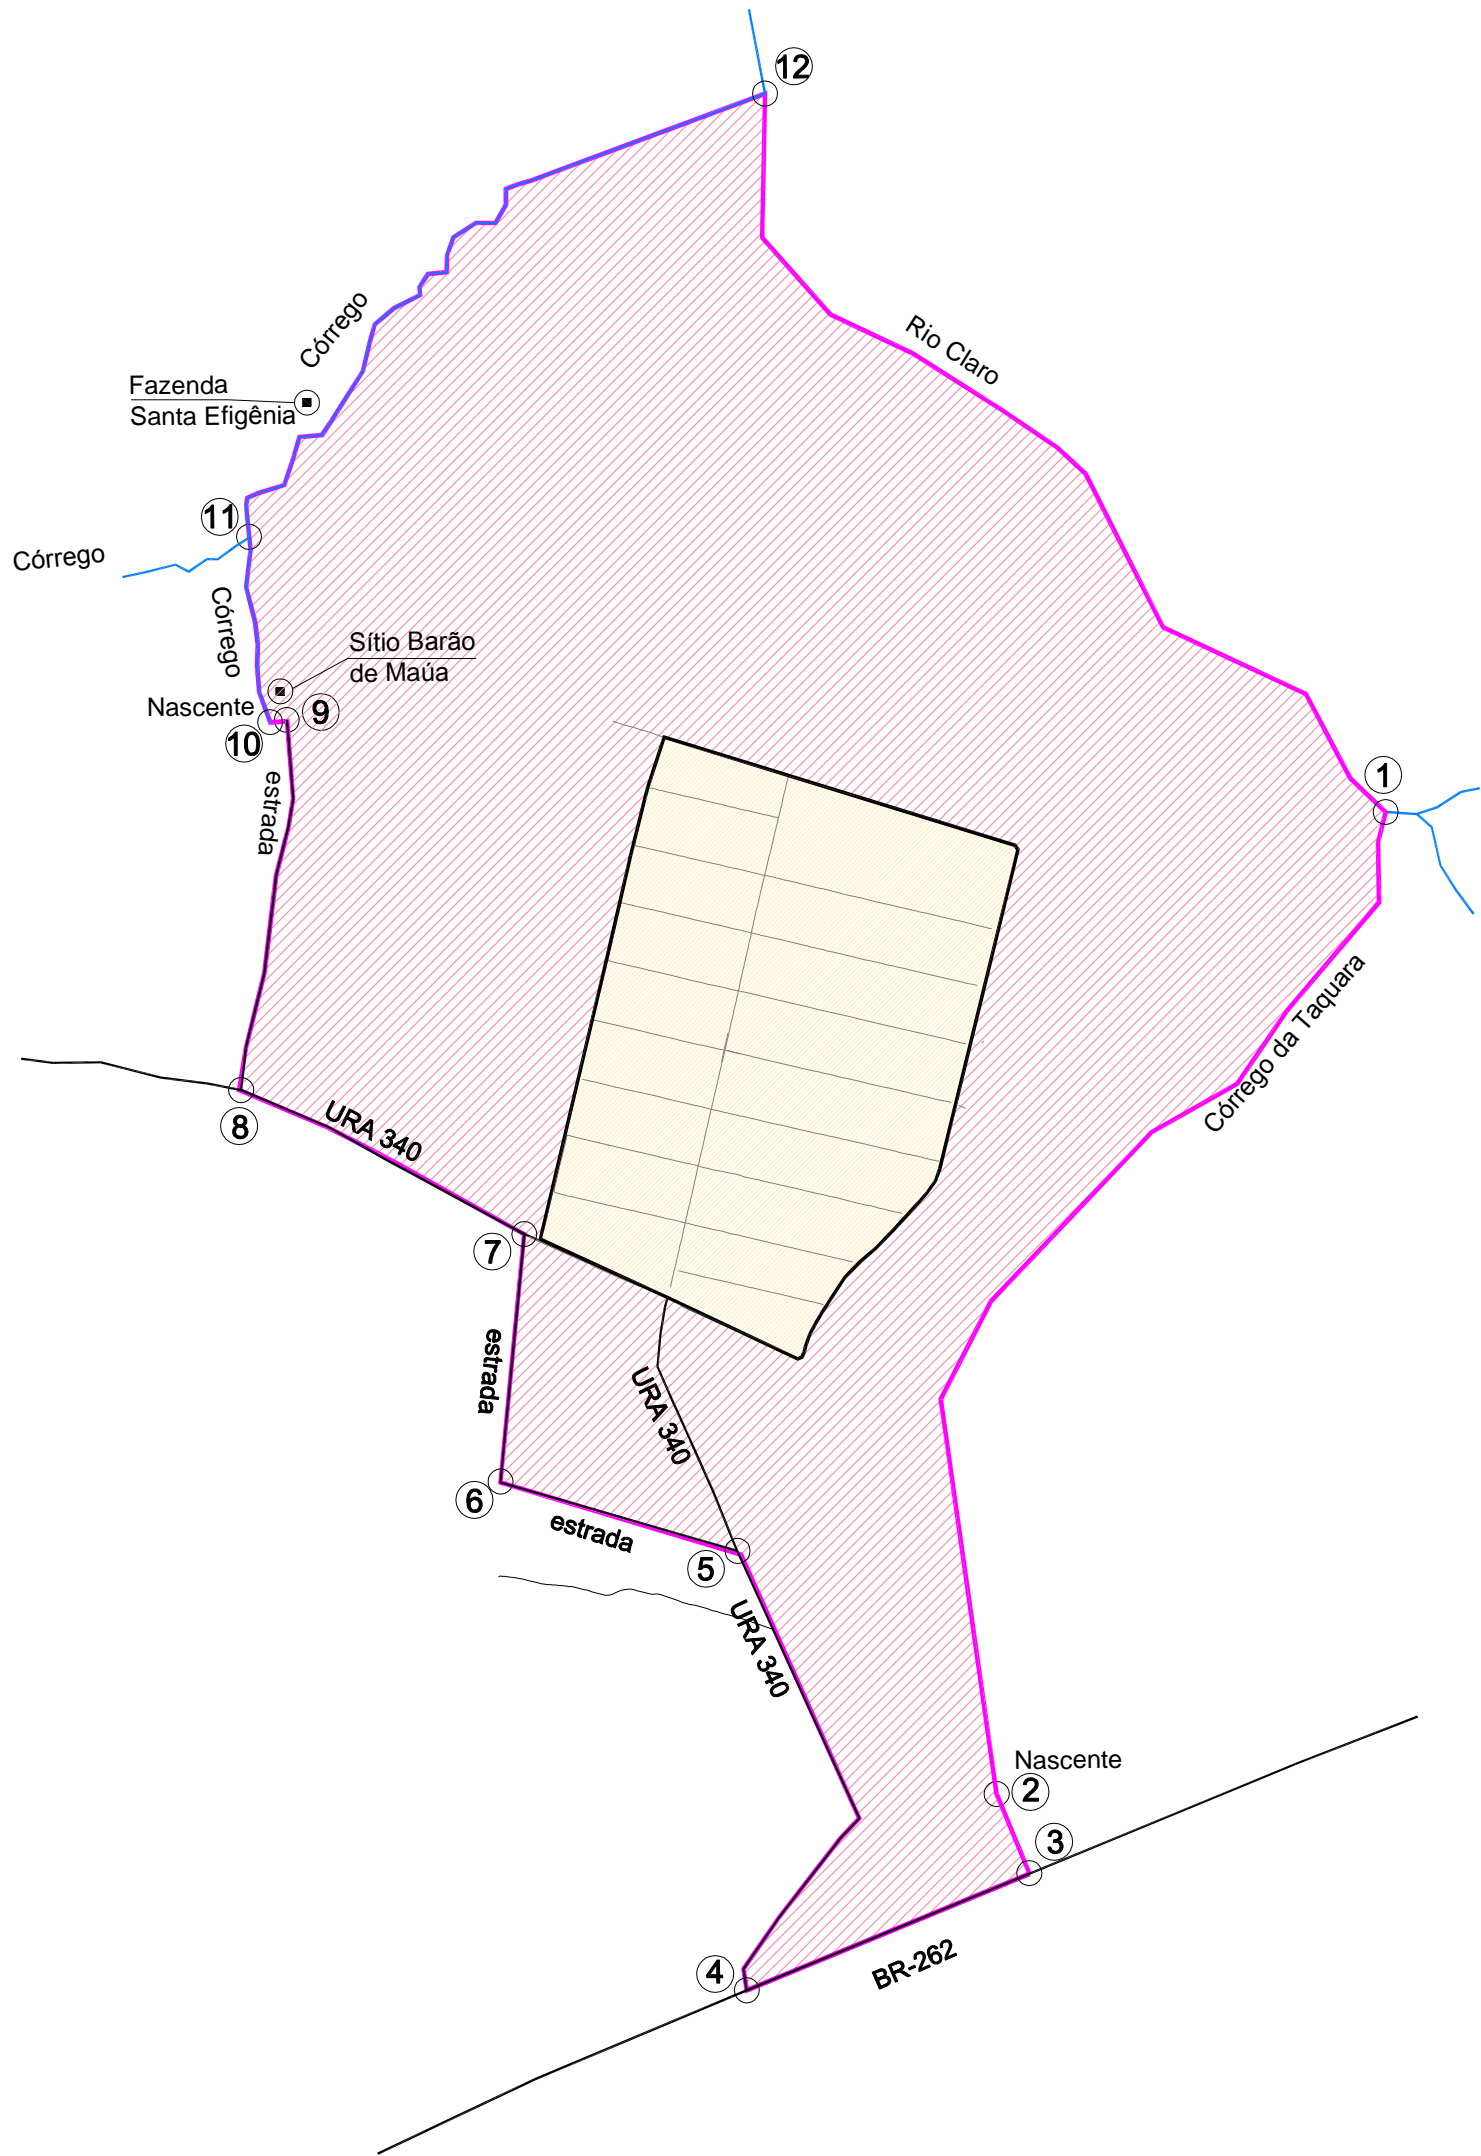

SÃO BASÍLIO

LEGENDA

-  LIMITE DO PERÍMETRO URBANO
-  LIMITE DA ÁREA DE TRANSIÇÃO URBANA
-  LIMITE DA ÁREA URBANA

Escala Gráfica

NÚCLEOS DE DESENVOLVIMENTO

CONTÉM: 06 - PERÍMETRO URBANO DE SÃO BASÍLIO

PREFEITURA MUNICIPAL DE UBERABA

Uberaba REVISÃO DO PLANO DIRETOR - 2006
uma cidade para todos

Nº / NOME DO ARQUIVO:
06 - PERÍMETRO URBANO DE SÃO BASÍLIO.dwg.

ESCALA: GRÁFICA
DATA: AGO/2006

FOLHA:
06

LIMITE DO MUNICÍPIO
MANCHA URBANA
LOCALIDADES
RIOS
FERROVIA

ESTRADAS ASFALTADAS
RODOVIA FEDERAL DUPLICADA
RODOVIA FEDERAL SIMPLES
RODOVIA ESTADUAL
RODOVIA MUNICIPAL